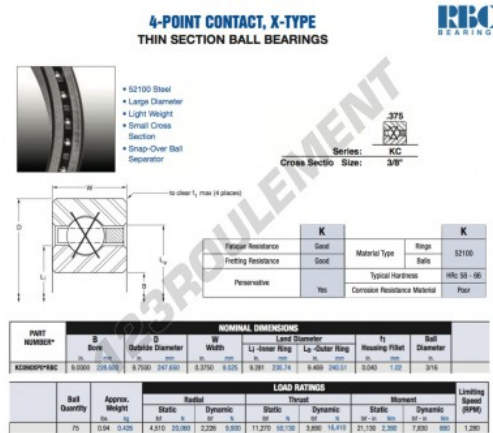

# Roulement à bille simple rangée KC090-XP0-RBC - KC090-XP0-RBC

<https://www.123roulement.com/roulement-palier/roulement-bille/simple-rangee/kc090-xp0-rbc>

## CARACTÉRISTIQUES PRODUIT

Marque	RBC
N° Ean13	3663952537238
Diam. intérieur	228.6 mm
Diam. extérieur	247.65 mm
Epaisseur	9.525 mm
Poids	426 g
Conditionnement	1

[contact@123roulement.com](mailto:contact@123roulement.com)