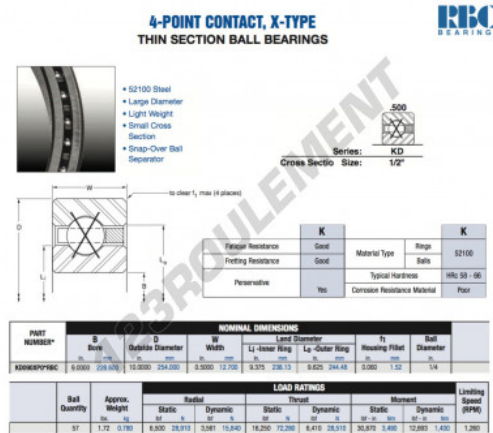

Roulement à bille simple rangée KD090-XP0-RBC - KD090-XP0-RBC

<https://www.123roulement.com/roulement-palier/roulement-bille/simple-rangee/kd090-xp0-rbc>

CARACTÉRISTIQUES PRODUIT

Marque	RBC
N° Ean13	3663952537245
Diam. intérieur	228.6 mm
Diam. extérieur	254 mm
Epaisseur	12.7 mm
Poids	780 g
Conditionnement	1