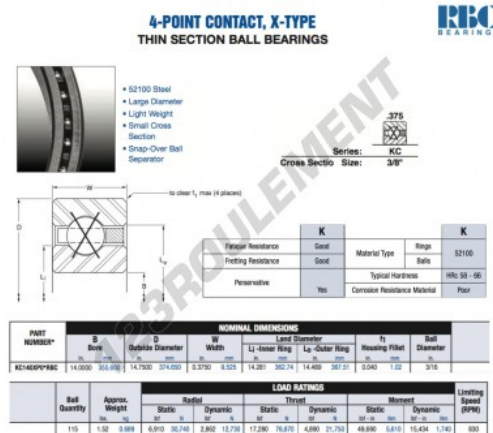

## Roulement à bille simple rangée KC140-XP0-RBC - KC140-XP0-RBC

<https://www.123roulement.com/roulement-palier/roulement-bille/simple-rangee/kc140-xp0-rbc>

### CARACTÉRISTIQUES PRODUIT

Marque	RBC
N° Ean13	3663952537467
Diam. intérieur	355.6 mm
Diam. extérieur	374.65 mm
Épaisseur	9.525 mm
Poids	689 g
Conditionnement	1

[contact@123roulement.com](mailto:contact@123roulement.com)