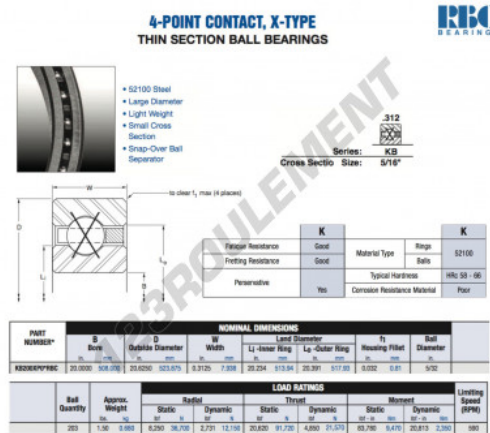

## Roulement à bille simple rangée KB200-XP0-RBC - KB200-XP0-RBC

<https://www.123roulement.com/roulement-palier/roulement-bille/simple-rangee/kb200-xp0-rbc>

### CARACTÉRISTIQUES PRODUIT

Marque	RBC
N° Ean13	3663952537603
Diam. intérieur	508 mm
Diam. intérieur	20" inch
Diam. extérieur	523.875 mm
Diam. extérieur	20 5/8" inch
Epaisseur	7.938 mm
Epaisseur	5/16" inch
Poids	680 g
Conditionnement	1