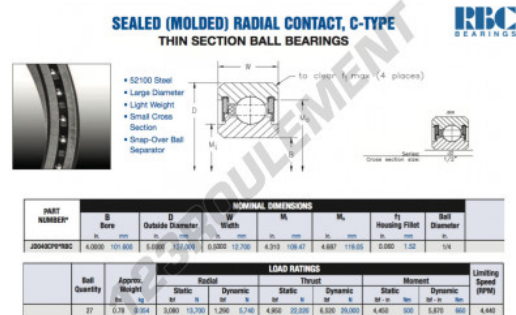

Roulement à bille simple rangée JD040-CP0-RBC - JD040-CP0-RBC

<https://www.123roulement.com/roulement-palier/roulement-bille/simple-rangee/jd040-cp0-rbc>

CARACTÉRISTIQUES PRODUIT

Marque	RBC
N° Ean13	3663952537887
Diam. intérieur	101.6 mm
Diam. extérieur	127 mm
Epaisseur	12.7 mm
Poids	354 g
Conditionnement	1