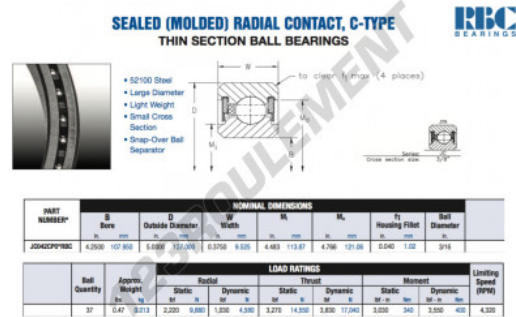

Roulement à bille simple rangée JC042-CP0-RBC - JC042-CP0-RBC

<https://www.123roulement.com/roulement-palier/roulement-bille/simple-rangee/jc042-cp0-rbc>

CARACTÉRISTIQUES PRODUIT

Marque	RBC
N° Ean13	3663952537931
Diam. intérieur	107.95 mm
Diam. extérieur	127 mm
Épaisseur	9.525 mm
Poids	213 g
Conditionnement	1