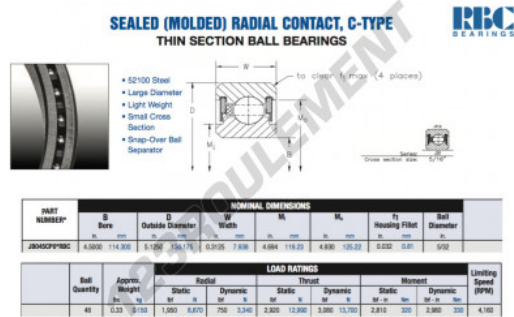

Roulement à bille simple rangée JB045-CP0-RBC - JB045-CP0-RBC

<https://www.123roulement.com/roulement-palier/roulement-bille/simple-rangee/jb045-cp0-rbc>

CARACTÉRISTIQUES PRODUIT

Marque	RBC
N° Ean13	3663952537986
Diam. intérieur	114.3 mm
Diam. extérieur	130.175 mm
Epaisseur	7.938 mm
Poids	150 g
Conditionnement	1