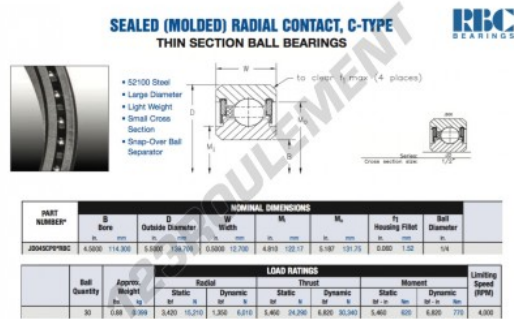

Roulement à bille simple rangée JD045-CP0-RBC - JD045-CP0-RBC

<https://www.123roulement.com/roulement-palier/roulement-bille/simple-rangee/jd045-cp0-rbc>

CARACTÉRISTIQUES PRODUIT

Marque	RBC
N° Ean13	3663952538006
Diam. intérieur	114.3 mm
Diam. extérieur	139.7 mm
Épaisseur	12.7 mm
Poids	399 g
Conditionnement	1