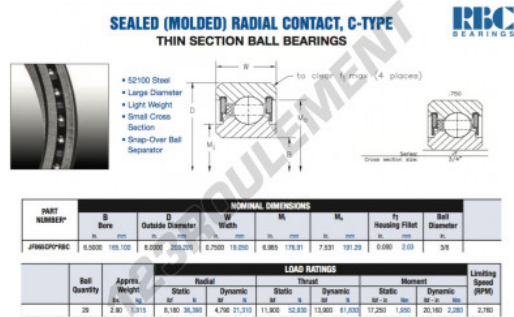

## Roulement à bille simple rangée JF065-CP0-RBC - JF065-CP0-RBC

<https://www.123roulement.com/roulement-palier/roulement-bille/simple-rangee/jf065-cp0-rbc>

### CARACTÉRISTIQUES PRODUIT

Marque	RBC
N° Ean13	3663952538303
Diam. intérieur	165.1 mm
Diam. extérieur	203.2 mm
Épaisseur	19.05 mm
Poids	1315 g
Conditionnement	1

[contact@123roulement.com](mailto:contact@123roulement.com)