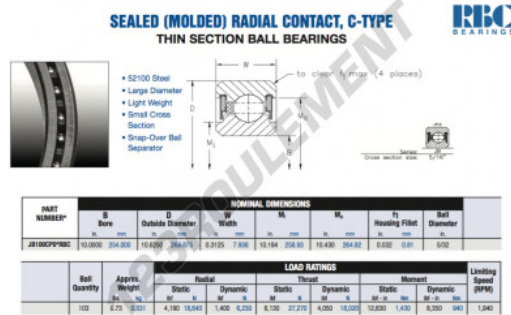

Roulement à bille simple rangée JB100-CP0-RBC - JB100-CP0-RBC

<https://www.123roulement.com/roulement-palier/roulement-bille/simple-rangee/jb100-cp0-rbc>

CARACTÉRISTIQUES PRODUIT

Marque	RBC
N° Ean13	3663952538570
Diam. intérieur	254 mm
Diam. intérieur	10" inch
Diam. extérieur	269.875 mm
Diam. extérieur	10 5/8" inch
Epaisseur	7.938 mm
Epaisseur	5/16" inch
Poids	331 g
Conditionnement	1