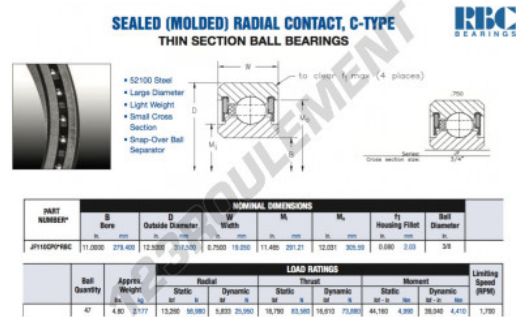

Roulement à bille simple rangée JF110-CP0-RBC - JF110-CP0-RBC

<https://www.123roulement.com/roulement-palier/roulement-bille/simple-rangee/jf110-cp0-rbc>

CARACTÉRISTIQUES PRODUIT

Marque	RBC
N° Ean13	3663952538662
Diam. intérieur	279.4 mm
Diam. extérieur	317.5 mm
Épaisseur	19.05 mm
Poids	2177 g
Conditionnement	1