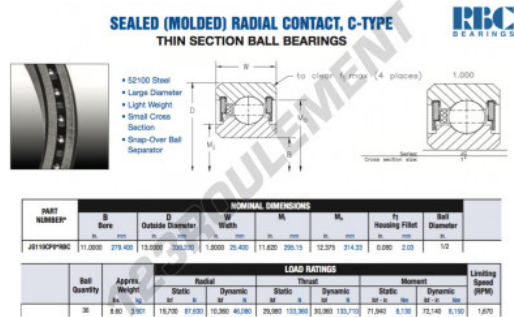

Roulement à bille simple rangée JG110-CP0-RBC - JG110-CP0-RBC

<https://www.123roulement.com/roulement-palier/roulement-bille/simple-rangee/jg110-cp0-rbc>

CARACTÉRISTIQUES PRODUIT

Marque	RBC
N° Ean13	3663952538679
Diam. intérieur	279.4 mm
Diam. extérieur	330.2 mm
Épaisseur	25.4 mm
Poids	3901 g
Conditionnement	1