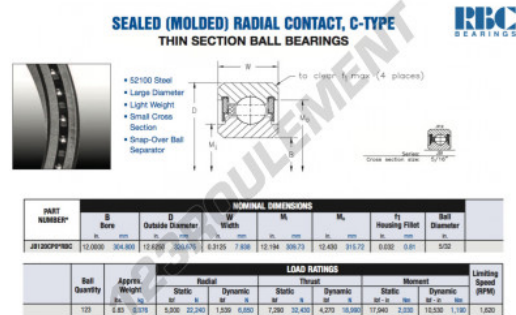

Roulement à bille simple rangée JB120-CP0-RBC - JB120-CP0-RBC

<https://www.123roulement.com/roulement-palier/roulement-bille/simple-rangee/jb120-cp0-rbc>

CARACTÉRISTIQUES PRODUIT

Marque	RBC
N° Ean13	3663952538693
Diam. intérieur	304.8 mm
Diam. extérieur	320.675 mm
Épaisseur	7.938 mm
Poids	376 g
Conditionnement	1