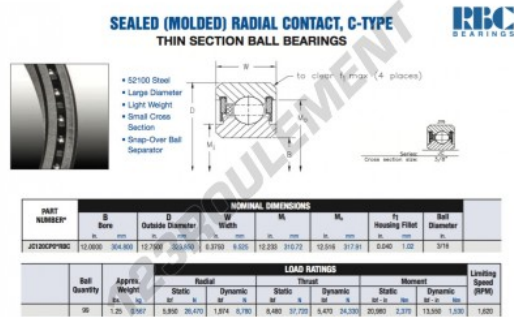

Roulement à bille simple rangée JC120-CP0-RBC - JC120-CP0-RBC

<https://www.123roulement.com/roulement-palier/roulement-bille/simple-rangee/jc120-cp0-rbc>

CARACTÉRISTIQUES PRODUIT

Marque	RBC
N° Ean13	3663952538709
Diam. intérieur	304.8 mm
Diam. extérieur	323.85 mm
Épaisseur	9.525 mm
Poids	567 g
Conditionnement	1