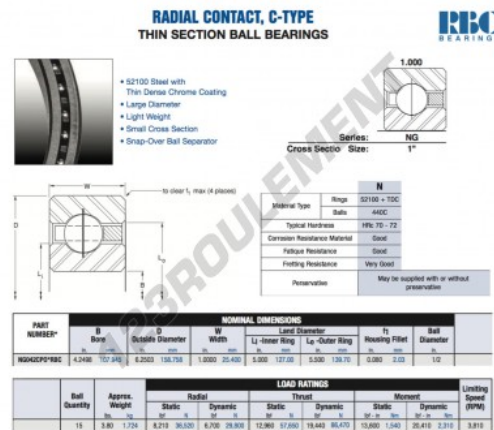

Roulement à bille simple rangée NG042-CP0-RBC - NG042-CP0-RBC

<https://www.123roulement.com/roulement-palier/roulement-bille/simple-rangee/ng042-cp0-rbc>

CARACTÉRISTIQUES PRODUIT

Marque	RBC
N° Ean13	3663952538969
Diam. intérieur	107.945 mm
Diam. extérieur	158.758 mm
Epaisseur	25.4 mm
Poids	1724 g
Conditionnement	1