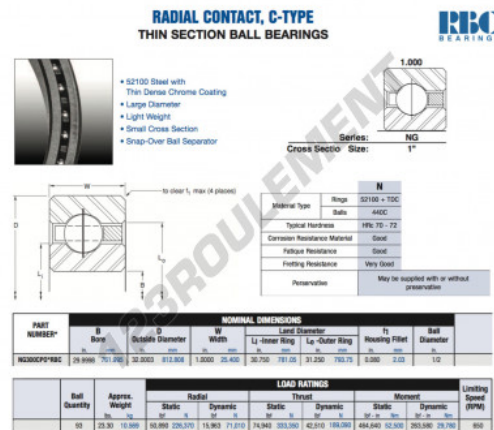

Roulement à bille simple rangée NG300-CP0-RBC - NG300-CP0-RBC

<https://www.123roulement.com/roulement-palier/roulement-bille/simple-rangee/ng300-cp0-rbc>

CARACTÉRISTIQUES PRODUIT

Marque	RBC
N° Ean13	3663952540023
Diam. intérieur	761.995 mm
Diam. extérieur	812.808 mm
Epaisseur	25.4 mm
Poids	10569 g
Conditionnement	1