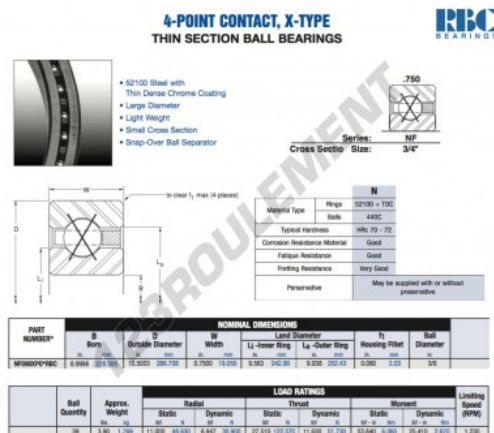

Roulement à bille simple rangée NF090-XP0-RBC - NF090-XP0-RBC

<https://www.123roulement.com/roulement-palier/roulement-bille/simple-rangee/nf090-xp0-rbc>

CARACTÉRISTIQUES PRODUIT

Marque	RBC
N° Ean13	3663952542287
Diam. intérieur	228.595 mm
Diam. extérieur	266.708 mm
Épaisseur	19.05 mm
Poids	1769 g
Conditionnement	1