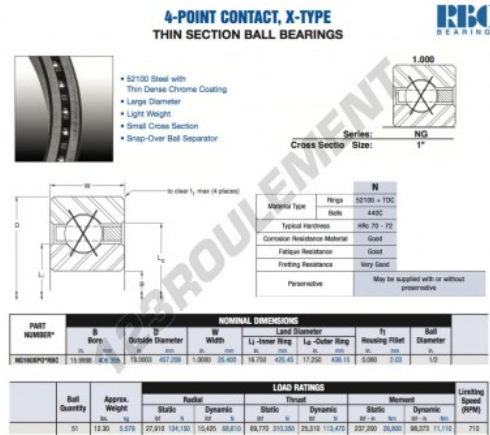

### CARACTÉRISTIQUES PRODUIT

Marque	RBC
N° Ean13	3663952542577
Diam. intérieur	406.395 mm
Diam. intérieur	16" inch
Diam. extérieur	457.208 mm
Diam. extérieur	18" inch
Epaisseur	25.4 mm
Epaisseur	1" inch
Poids	5579 g
Conditionnement	1