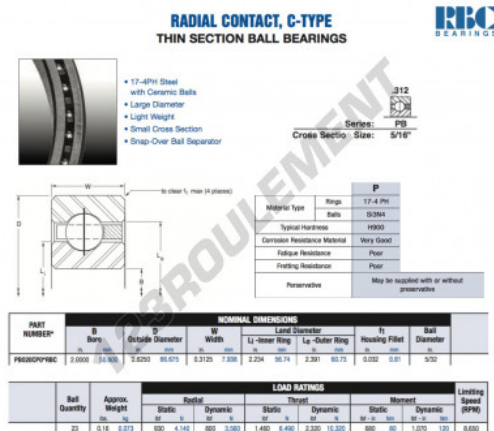

Roulement à bille simple rangée PB020-CP0-RBC - PB020-CP0-RBC

<https://www.123roulement.com/roulement-palier/roulement-bille/simple-rangee/pb020-cp0-rbc>

CARACTÉRISTIQUES PRODUIT

Marque	RBC
N° Ean13	3663952542843
Diam. intérieur	50.8 mm
Diam. extérieur	66.675 mm
Épaisseur	7.938 mm
Poids	73 g
Conditionnement	1