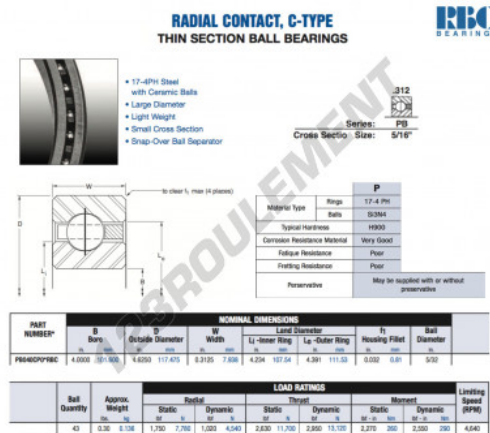

Roulement à bille simple rangée PB040-CP0-RBC - PB040-CP0-RBC

<https://www.123roulement.com/roulement-palier/roulement-bille/simple-rangee/pb040-cp0-rbc>

CARACTÉRISTIQUES PRODUIT

Marque	RBC
N° Ean13	3663952542928
Diam. intérieur	101.6 mm
Diam. extérieur	117.475 mm
Épaisseur	7.938 mm
Poids	136 g
Conditionnement	1