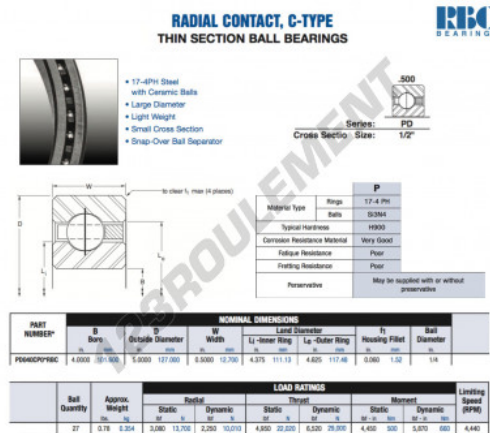

Roulement à bille simple rangée PD040-CP0-RBC - PD040-CP0-RBC

<https://www.123roulement.com/roulement-palier/roulement-bille/simple-rangee/pd040-cp0-rbc>

CARACTÉRISTIQUES PRODUIT

Marque	RBC
N° Ean13	3663952542959
Diam. intérieur	101.6 mm
Diam. extérieur	127 mm
Épaisseur	12.7 mm
Poids	354 g
Conditionnement	1