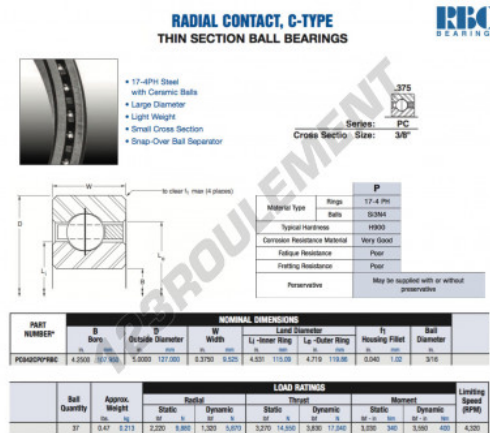

Roulement à bille simple rangée PC042-CP0-RBC - PC042-CP0-RBC

<https://www.123roulement.com/roulement-palier/roulement-bille/simple-rangee/pc042-cp0-rbc>

CARACTÉRISTIQUES PRODUIT

Marque	RBC
N° Ean13	3663952543000
Diam. intérieur	107.95 mm
Diam. extérieur	127 mm
Épaisseur	9.525 mm
Poids	213 g
Conditionnement	1