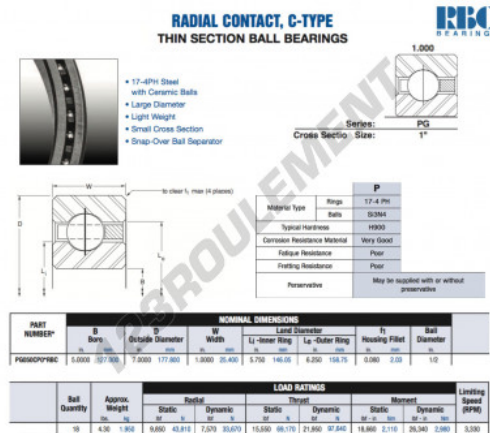

Roulement à bille simple rangée PG050-CP0-RBC - PG050-CP0-RBC

<https://www.123roulement.com/roulement-palier/roulement-bille/simple-rangee/pg050-cp0-rbc>

CARACTÉRISTIQUES PRODUIT

Marque	RBC
N° Ean13	3663952543215
Diam. intérieur	127 mm
Diam. extérieur	177.8 mm
Épaisseur	25.4 mm
Poids	1950 g
Conditionnement	1