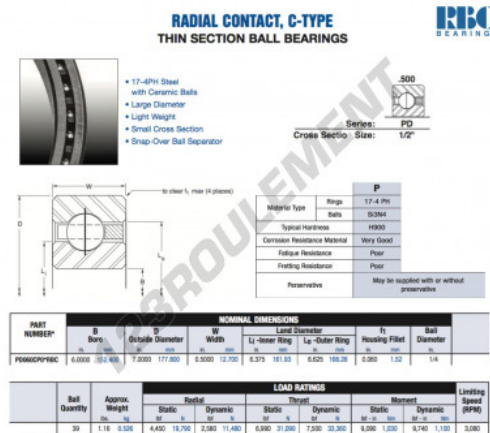

Roulement à bille simple rangée PD060-CP0-RBC - PD060-CP0-RBC

<https://www.123roulement.com/roulement-palier/roulement-bille/simple-rangee/pd060-cp0-rbc>

CARACTÉRISTIQUES PRODUIT

Marque	RBC
N° Ean13	3663952543314
Diam. intérieur	152.4 mm
Diam. extérieur	177.8 mm
Épaisseur	12.7 mm
Poids	526 g
Conditionnement	1