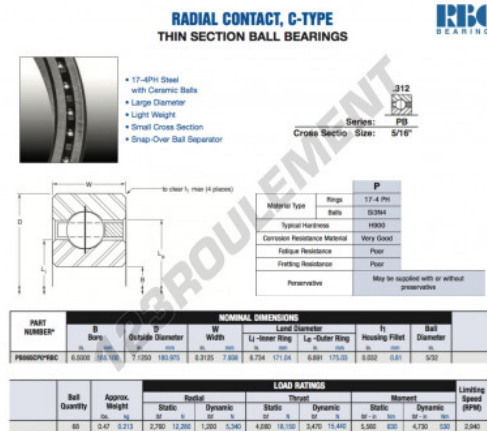

Roulement à bille simple rangée PB065-CP0-RBC - PB065-CP0-RBC

<https://www.123roulement.com/roulement-palier/roulement-bille/simple-rangee/pb065-cp0-rbc>

CARACTÉRISTIQUES PRODUIT

Marque	RBC
N° Ean13	3663952543369
Diam. intérieur	165.1 mm
Diam. extérieur	180.975 mm
Épaisseur	7.938 mm
Poids	213 g
Conditionnement	1