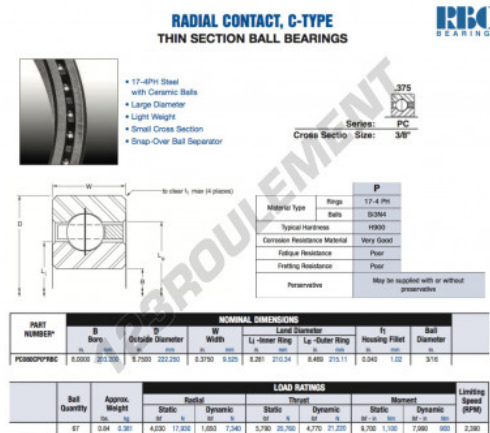

## Roulement à bille simple rangée PC080-CP0-RBC - PC080-CP0-RBC

<https://www.123roulement.com/roulement-palier/roulement-bille/simple-rangee/pc080-cp0-rbc>

### CARACTÉRISTIQUES PRODUIT

|                 |               |
|-----------------|---------------|
| Marque          | RBC           |
| N° Ean13        | 3663952543550 |
| Diam. intérieur | 203.2 mm      |
| Diam. extérieur | 222.25 mm     |
| Épaisseur       | 9.525 mm      |
| Poids           | 381 g         |
| Conditionnement | 1             |