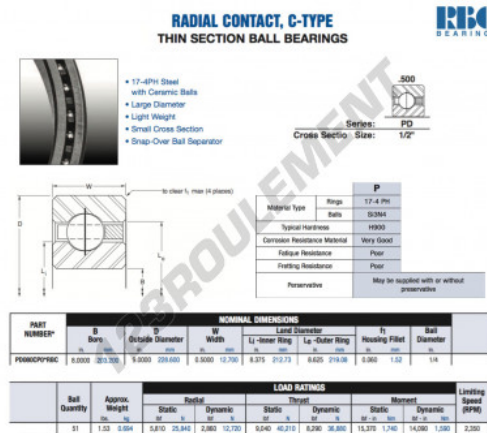

Roulement à bille simple rangée PD080-CP0-RBC - PD080-CP0-RBC

<https://www.123roulement.com/roulement-palier/roulement-bille/simple-rangee/pd080-cp0-rbc>

CARACTÉRISTIQUES PRODUIT

Marque	RBC
N° Ean13	3663952543567
Diam. intérieur	203.2 mm
Diam. extérieur	228.6 mm
Épaisseur	12.7 mm
Poids	694 g
Conditionnement	1