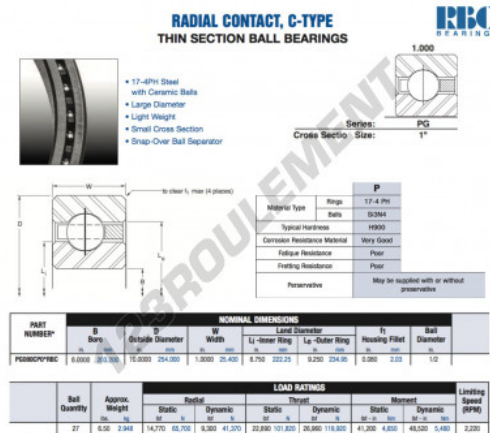

Roulement à bille simple rangée PG080-CP0-RBC - PG080-CP0-RBC

<https://www.123roulement.com/roulement-palier/roulement-bille/simple-rangee/pg080-cp0-rbc>

CARACTÉRISTIQUES PRODUIT

Marque	RBC
N° Ean13	3663952543581
Diam. intérieur	203.2 mm
Diam. extérieur	254 mm
Épaisseur	25.4 mm
Poids	2948 g
Conditionnement	1