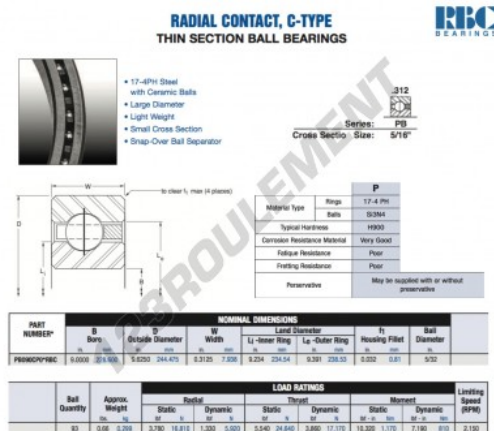

Roulement à bille simple rangée PB090-CP0-RBC - PB090-CP0-RBC

<https://www.123roulement.com/roulement-palier/roulement-bille/simple-rangee/pb090-cp0-rbc>

CARACTÉRISTIQUES PRODUIT

Marque	RBC
N° Ean13	3663952543604
Diam. intérieur	228.6 mm
Diam. extérieur	244.475 mm
Épaisseur	7.938 mm
Poids	299 g
Conditionnement	1