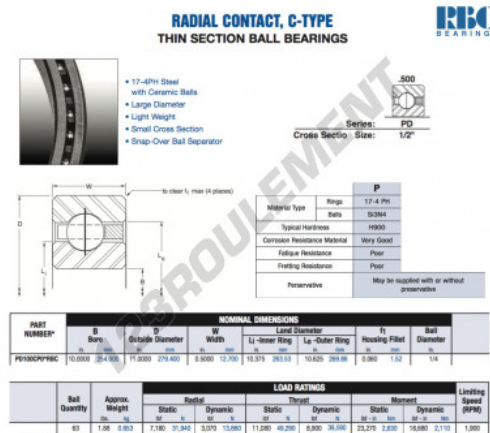

Roulement à bille simple rangée PD100-CP0-RBC - PD100-CP0-RBC

<https://www.123roulement.com/roulement-palier/roulement-bille/simple-rangee/pd100-cp0-rbc>

CARACTÉRISTIQUES PRODUIT

Marque	RBC
N° Ean13	3663952543680
Diam. intérieur	254 mm
Diam. extérieur	279.4 mm
Épaisseur	12.7 mm
Poids	853 g
Conditionnement	1