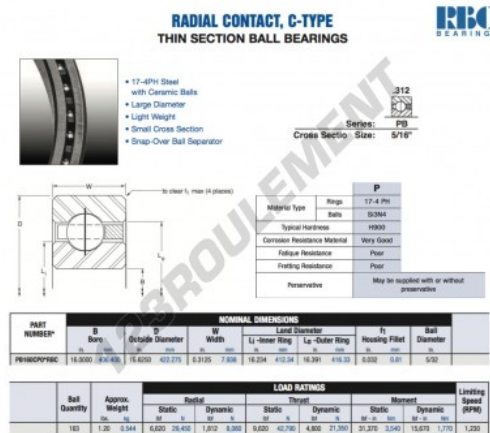

Roulement à bille simple rangée PB160-CP0-RBC - PB160-CP0-RBC

<https://www.123roulement.com/roulement-palier/roulement-bille/simple-rangee/pb160-cp0-rbc>

CARACTÉRISTIQUES PRODUIT

Marque	RBC
N° Ean13	3663952543888
Diam. intérieur	406.4 mm
Diam. intérieur	16" inch
Diam. extérieur	422.275 mm
Diam. extérieur	16 5/8" inch
Epaisseur	7.938 mm
Epaisseur	5/16" inch
Poids	544 g
Conditionnement	1