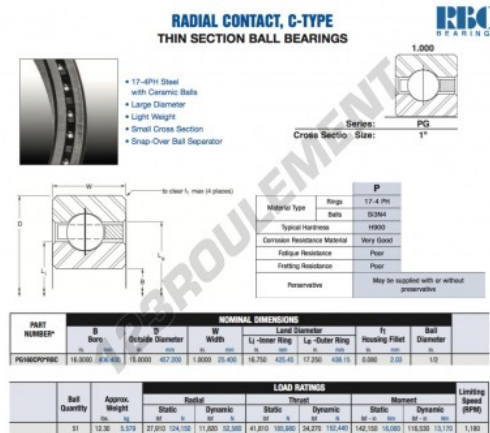

Roulement à bille simple rangée PG160-CP0-RBC - PG160-CP0-RBC

<https://www.123roulement.com/roulement-palier/roulement-bille/simple-rangee/pg160-cp0-rbc>

CARACTÉRISTIQUES PRODUIT

Marque	RBC
N° Ean13	3663952543925
Diam. intérieur	406.4 mm
Diam. extérieur	457.2 mm
Épaisseur	25.4 mm
Poids	5579 g
Conditionnement	1