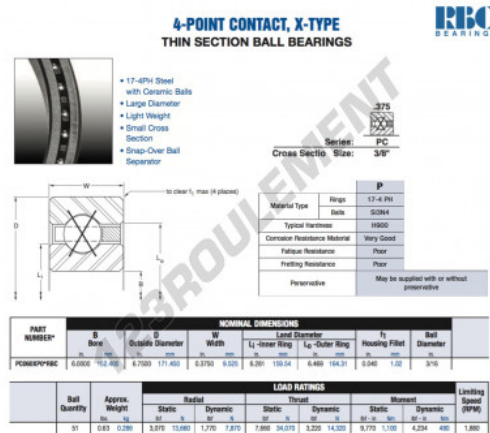

Roulement à bille simple rangée PC060-XP0-RBC - PC060-XP0-RBC

<https://www.123roulement.com/roulement-palier/roulement-bille/simple-rangee/pc060-xp0-rbc>

CARACTÉRISTIQUES PRODUIT

Marque	RBC
N° Ean13	3663952545998
Diam. intérieur	152.4 mm
Diam. extérieur	171.45 mm
Épaisseur	9.525 mm
Poids	286 g
Conditionnement	1