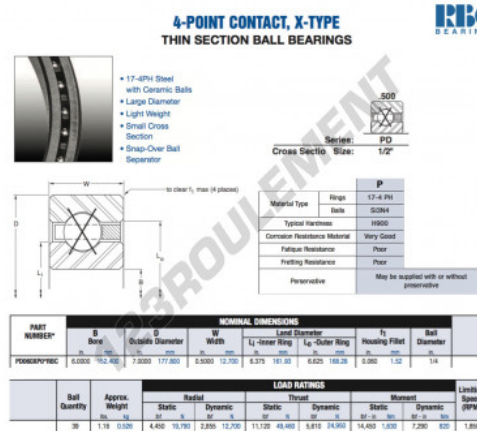

## Roulement à bille simple rangée PD060-XP0-RBC - PD060-XP0-RBC

<https://www.123roulement.com/roulement-palier/roulement-bille/simple-rangee/pd060-xp0-rbc>

### CARACTÉRISTIQUES PRODUIT

Marque	RBC
N° Ean13	3663952546001
Diam. intérieur	152.4 mm
Diam. extérieur	177.8 mm
Épaisseur	12.7 mm
Poids	526 g
Conditionnement	1

[contact@123roulement.com](mailto:contact@123roulement.com)