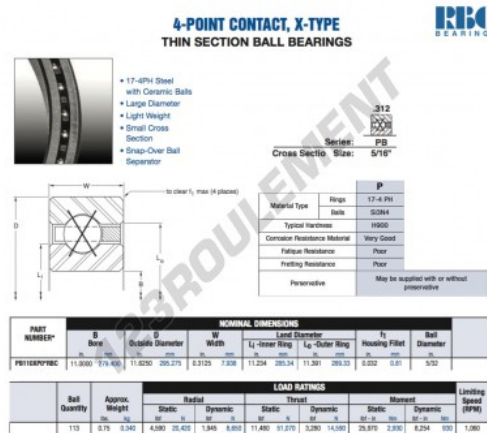

Roulement à bille simple rangée PB110-XP0-RBC - PB110-XP0-RBC

<https://www.123roulement.com/roulement-palier/roulement-bille/simple-rangee/pb110-xp0-rbc>

CARACTÉRISTIQUES PRODUIT

Marque	RBC
N° Ean13	3663952546407
Diam. intérieur	279.4 mm
Diam. extérieur	295.275 mm
Épaisseur	7.938 mm
Poids	340 g
Conditionnement	1