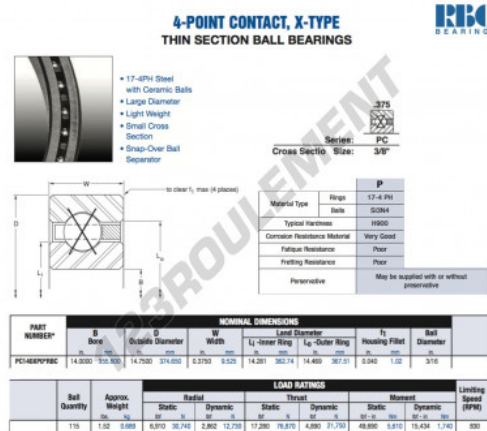

Roulement à bille simple rangée PC140-XP0-RBC - PC140-XP0-RBC

<https://www.123roulement.com/roulement-palier/roulement-bille/simple-rangee/pc140-xp0-rbc>

CARACTÉRISTIQUES PRODUIT

Marque	RBC
N° Ean13	3663952546520
Diam. intérieur	355.6 mm
Diam. intérieur	14" inch
Diam. extérieur	374.65 mm
Diam. extérieur	14 3/4" inch
Epaisseur	9.525 mm
Epaisseur	3/8" inch
Poids	689 g
Conditionnement	1