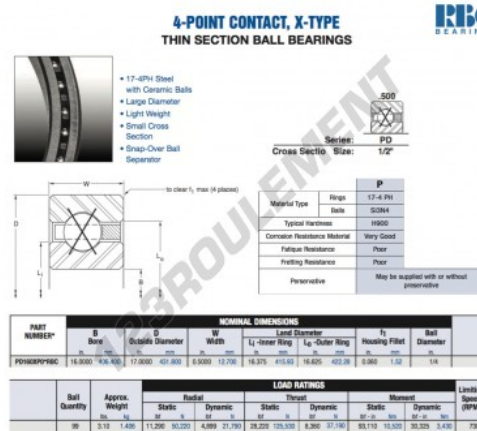

Roulement à bille simple rangée PD160-XP0-RBC - PD160-XP0-RBC

<https://www.123roulement.com/roulement-palier/roulement-bille/simple-rangee/pd160-xp0-rbc>

CARACTÉRISTIQUES PRODUIT

Marque	RBC
N° Ean13	3663952546599
Diam. intérieur	406.4 mm
Diam. extérieur	431.8 mm
Epaisseur	12.7 mm
Poids	1406 g
Conditionnement	1