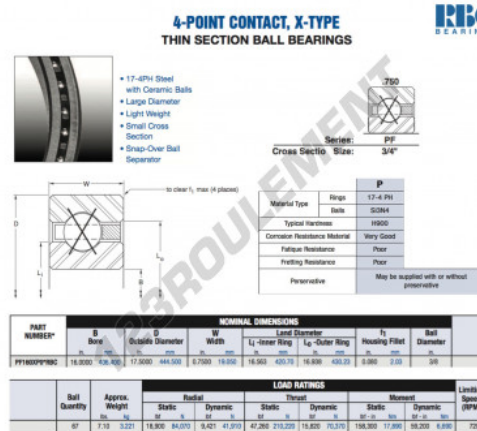

Roulement à bille simple rangée PF160-XP0-RBC - PF160-XP0-RBC

<https://www.123roulement.com/roulement-palier/roulement-bille/simple-rangee/pf160-xp0-rbc>

CARACTÉRISTIQUES PRODUIT

Marque	RBC
N° Ean13	3663952546605
Diam. intérieur	406.4 mm
Diam. extérieur	444.5 mm
Épaisseur	19.05 mm
Poids	3221 g
Conditionnement	1