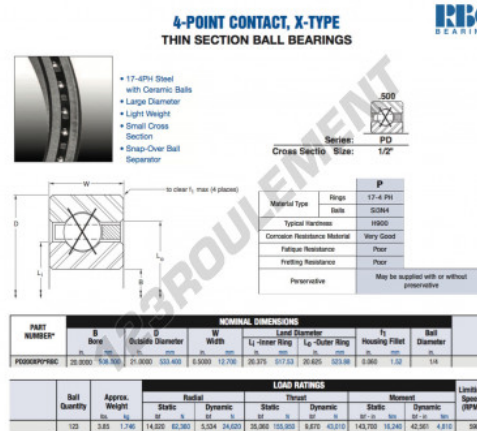

Roulement à bille simple rangée PD200-XP0-RBC - PD200-XP0-RBC

<https://www.123roulement.com/roulement-palier/roulement-bille/simple-rangee/pd200-xp0-rbc>

CARACTÉRISTIQUES PRODUIT

Marque	RBC
N° Ean13	3663952546698
Diam. intérieur	508 mm
Diam. extérieur	533.4 mm
Épaisseur	12.7 mm
Poids	1746 g
Conditionnement	1