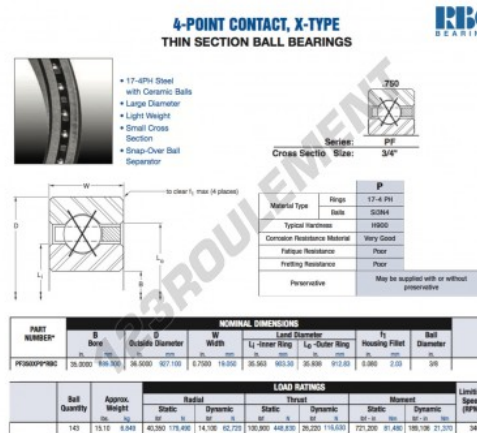

Roulement à bille simple rangée PF350-XP0-RBC - PF350-XP0-RBC

<https://www.123roulement.com/roulement-palier/roulement-bille/simple-rangee/pf350-xp0-rbc>

CARACTÉRISTIQUES PRODUIT

Marque	RBC
N° Ean13	3663952546803
Diam. intérieur	889 mm
Diam. extérieur	927.1 mm
Épaisseur	19.05 mm
Poids	6849 g
Conditionnement	1