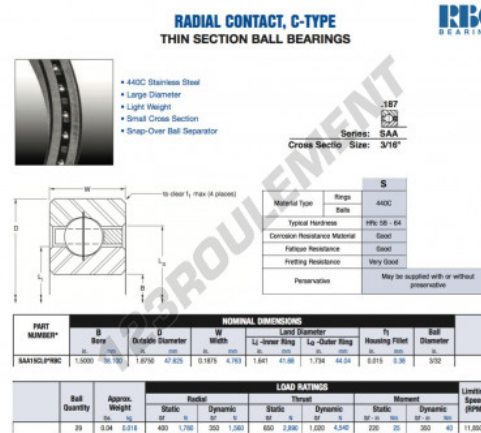

Roulement à bille simple rangée SAA15-CLO-RBC - SAA15-CLO-RBC

<https://www.123roulement.com/roulement-palier/roulement-bille/simple-rangee/saa15-cl0-rbc>

CARACTÉRISTIQUES PRODUIT

Marque	RBC
N° Ean13	3663952546858
Diam. intérieur	38.1 mm
Diam. intérieur	1 1/2" inch
Diam. extérieur	47.625 mm
Diam. extérieur	1 7/8" inch
Epaisseur	4.763 mm
Epaisseur	3/16" inch
Poids	18 g
Conditionnement	1