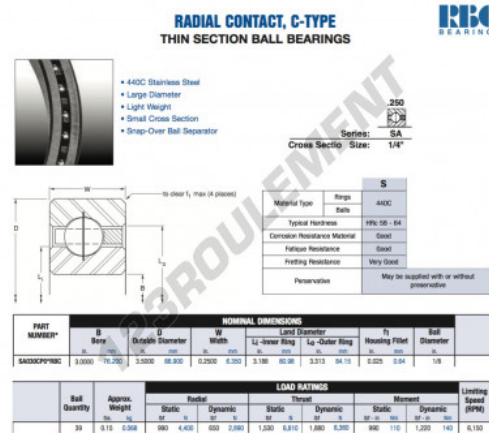

## Roulement à bille simple rangée SA030-CP0-RBC - SA030-CP0-RBC

<https://www.123roulement.com/roulement-palier/roulement-bille/simple-rangee/sa030-cp0-rbc>

### CARACTÉRISTIQUES PRODUIT

Marque	RBC
N° Ean13	3663952546919
Diam. intérieur	76.2 mm
Diam. extérieur	88.9 mm
Épaisseur	6.35 mm
Poids	68 g
Conditionnement	1

[contact@123roulement.com](mailto:contact@123roulement.com)