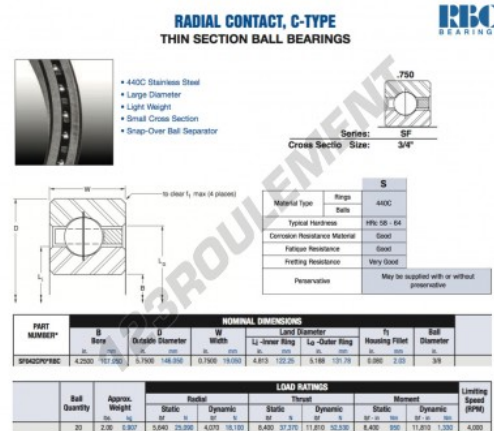

Roulement à bille simple rangée SF042-CP0-RBC - SF042-CP0-RBC

<https://www.123roulement.com/roulement-palier/roulement-bille/simple-rangee/sf042-cp0-rbc>

CARACTÉRISTIQUES PRODUIT

Marque	RBC
N° Ean13	3663952547053
Diam. intérieur	107.95 mm
Diam. extérieur	146.05 mm
Épaisseur	19.05 mm
Poids	907 g
Conditionnement	1