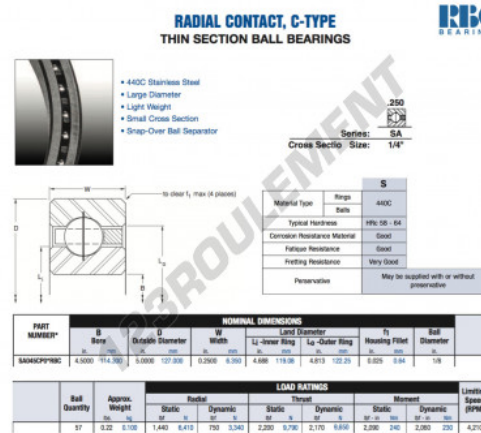

Roulement à bille simple rangée SA045-CP0-RBC - SA045-CP0-RBC

<https://www.123roulement.com/roulement-palier/roulement-bille/simple-rangee/sa045-cp0-rbc>

CARACTÉRISTIQUES PRODUIT

Marque	RBC
N° Ean13	3663952547077
Diam. intérieur	114.3 mm
Diam. extérieur	127 mm
Épaisseur	6.35 mm
Poids	100 g
Conditionnement	1