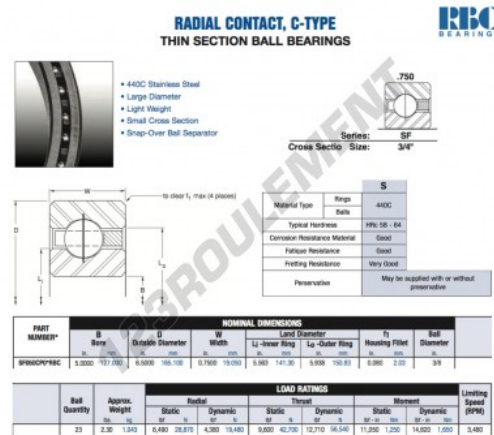

Roulement à bille simple rangée SF050-CP0-RBC - SF050-CP0-RBC

<https://www.123roulement.com/roulement-palier/roulement-bille/simple-rangee/sf050-cp0-rbc>

CARACTÉRISTIQUES PRODUIT

Marque	RBC
N° Ean13	3663952547237
Diam. intérieur	127 mm
Diam. extérieur	165.1 mm
Épaisseur	19.05 mm
Poids	1043 g
Conditionnement	1