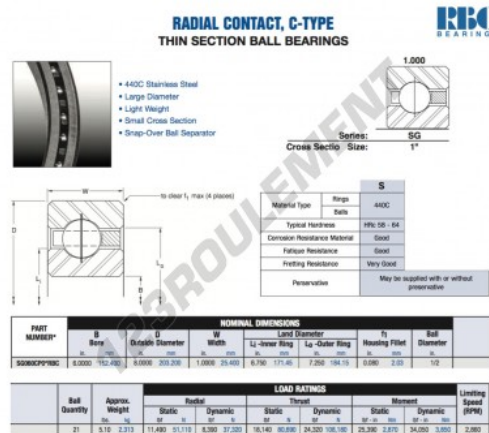

## Roulement à bille simple rangée SG060-CP0-RBC - SG060-CP0-RBC

<https://www.123roulement.com/roulement-palier/roulement-bille/simple-rangee/sg060-cp0-rbc>

### CARACTÉRISTIQUES PRODUIT

Marque	RBC
N° Ean13	3663952547367
Diam. intérieur	152.4 mm
Diam. extérieur	203.2 mm
Épaisseur	25.4 mm
Poids	2313 g
Conditionnement	1

[contact@123roulement.com](mailto:contact@123roulement.com)