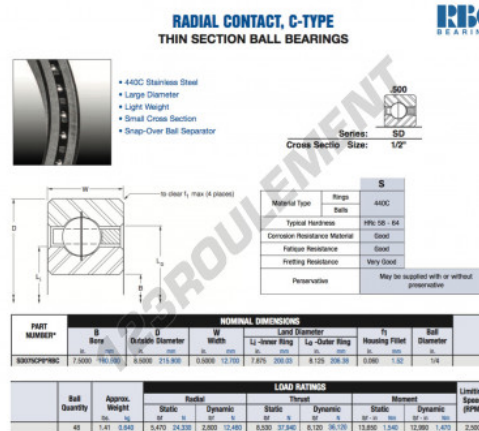

## Roulement à bille simple rangée SD075-CP0-RBC - SD075-CP0-RBC

<https://www.123roulement.com/roulement-palier/roulement-bille/simple-rangee/sd075-cp0-rbc>

### CARACTÉRISTIQUES PRODUIT

|                 |               |
|-----------------|---------------|
| Marque          | RBC           |
| N° Ean13        | 3663952547527 |
| Diam. intérieur | 190.5 mm      |
| Diam. extérieur | 215.9 mm      |
| Épaisseur       | 12.7 mm       |
| Poids           | 640 g         |
| Conditionnement | 1             |