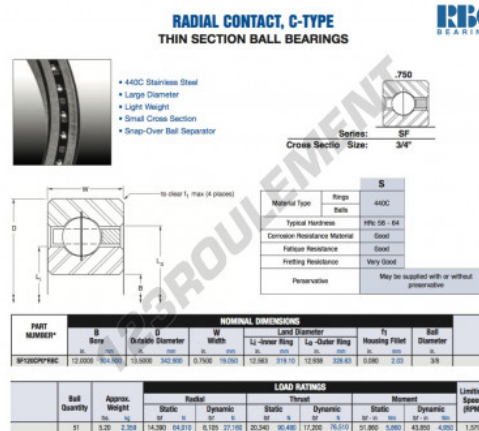

## Roulement à bille simple rangée SF120-CP0-RBC - SF120-CP0-RBC

<https://www.123roulement.com/roulement-palier/roulement-bille/simple-rangee/sf120-cp0-rbc>

### CARACTÉRISTIQUES PRODUIT

Marque	RBC
N° Ean13	3663952547848
Diam. intérieur	304.8 mm
Diam. extérieur	342.9 mm
Épaisseur	19.05 mm
Poids	2359 g
Conditionnement	1

[contact@123roulement.com](mailto:contact@123roulement.com)