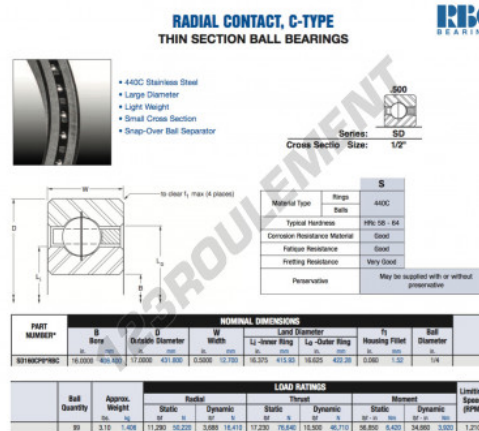

## Roulement à bille simple rangée SD160-CP0-RBC - SD160-CP0-RBC

<https://www.123roulement.com/roulement-palier/roulement-bille/simple-rangee/sd160-cp0-rbc>

### CARACTÉRISTIQUES PRODUIT

Marque	RBC
N° Ean13	3663952547930
Diam. intérieur	406.4 mm
Diam. extérieur	431.8 mm
Épaisseur	12.7 mm
Poids	1406 g
Conditionnement	1

[contact@123roulement.com](mailto:contact@123roulement.com)