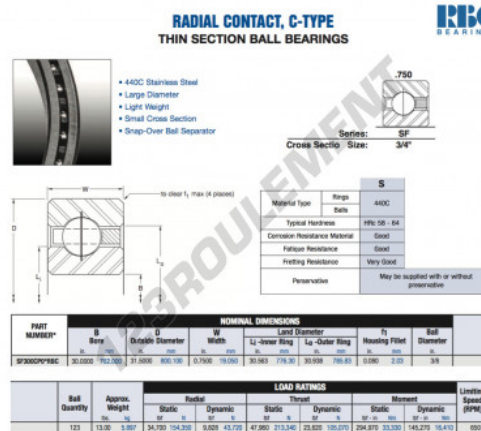

## Roulement à bille simple rangée SF300-CP0-RBC - SF300-CP0-RBC

<https://www.123roulement.com/roulement-palier/roulement-bille/simple-rangee/sf300-cp0-rbc>

### CARACTÉRISTIQUES PRODUIT

Marque	RBC
N° Ean13	3663952548128
Diam. intérieur	762 mm
Diam. extérieur	800.1 mm
Épaisseur	19.05 mm
Poids	5897 g
Conditionnement	1

[contact@123roulement.com](mailto:contact@123roulement.com)